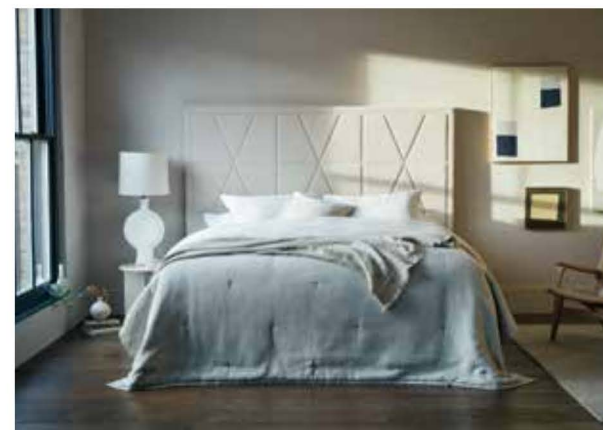

Photo: © Studio BE - brinkhaus.de

**◀ A DUVET COVER FOR EVERYONE**

Fusie van de Edelweiss Bloem en geometrische motieven vormt het ontwerp Alice uit de prachtige Colas-collectie van De Witte Lietaer.

The combination of the Edelweiss flower with a few geometric patterns makes up the Alice design from the beautiful Colas collection from De Witte Lietaer.

Photo: © Sandra Dewachtere (Zoomzone) [dwl.be](http://dwl.be)

**STYLISHLY SERENE ▶**

'Sublime Superb Mattress with Berkeley headboard' van Vispring is verkrijgbaar in verschillende kleuren, tinten en texturen voor een rustgevende sfeer.

Vispring's 'Sublime Superb Mattress with Berkeley headboard' comes in a variety of colours, tones and textures for a calm and comforting atmosphere.

[vispring.com](http://vispring.com)

astro

Featured lights: Tacoma Single