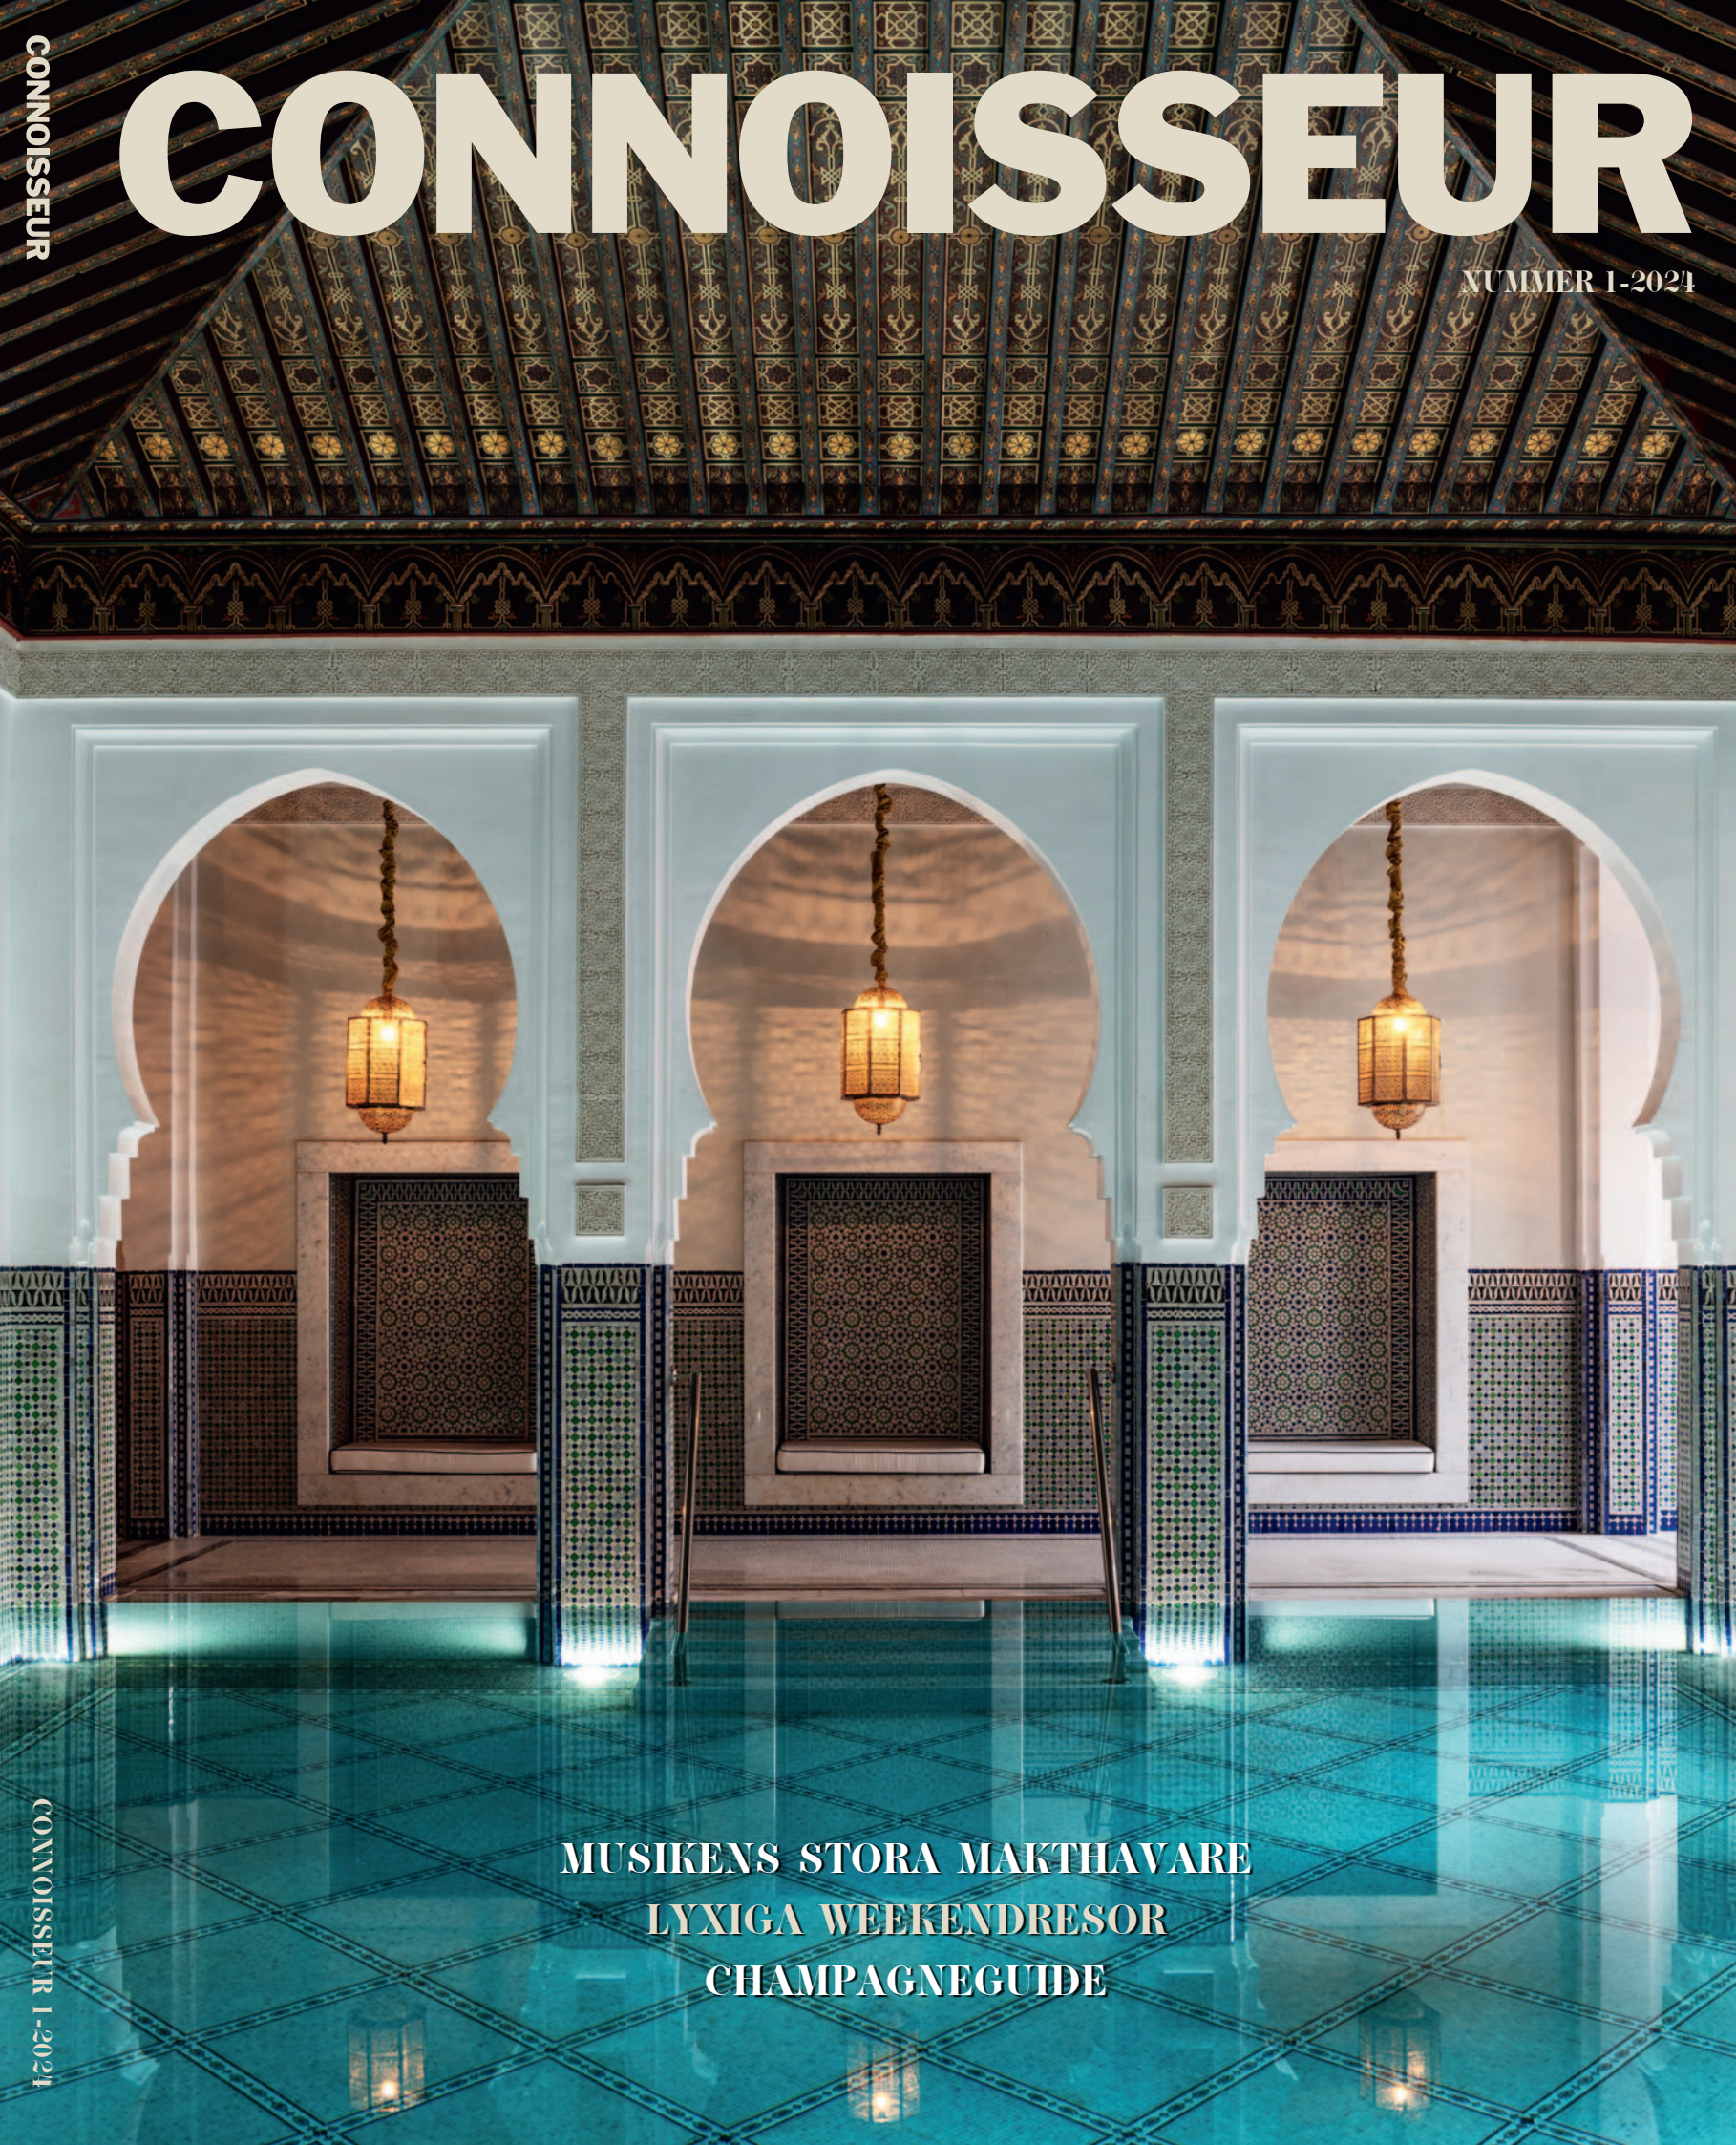

CONNOISSEUR

SUMMER 1-2024

MUSIKENS STORA MAKTHAVARE
LYXIGA WEEKENDRESOR
CHAMPAGNEGUIDE

Träpanel i sovrummet

En lyxig, bekväm säng som denna modell Kornö från Carpe Diem i beige passar fint med mörka färger. Den sobra panelen förhöjer känslan av elegans.

Sängbänk

Är det något man symboliserar ett sovrum på hotell med är det sängbänken. Hos Svenskt Tenn hittar du denna snygga bänk, Pall 2082, designad av Josef Frank. 108 centimeter lång och 47 centimeter bred.